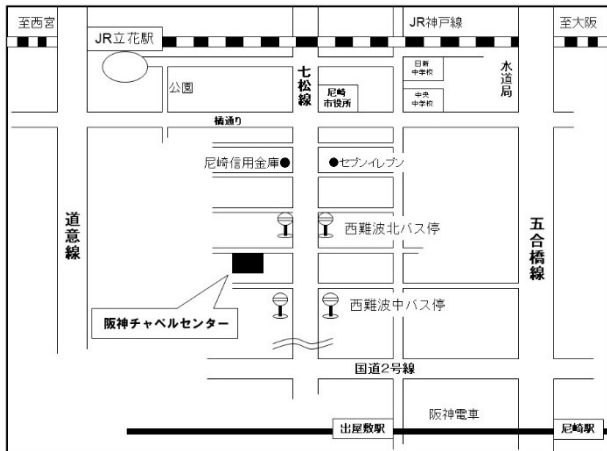

## クリスマスイブ礼拝

12月24日(火)午後7時～

クリスマスは「救い主イエスキリストがお生まれになったことを記念して礼拝をささげる」という意味です。クリスマスこそぜひ教会においでください！

小さいお子様からご高齢の方、  
どなたも大歓迎です！

阪神チャペルセンター  
(尼崎神召キリスト教会)

[hanchape.com](http://hanchape.com)

尼崎市西難波町 1-28-4

06-6417-1134